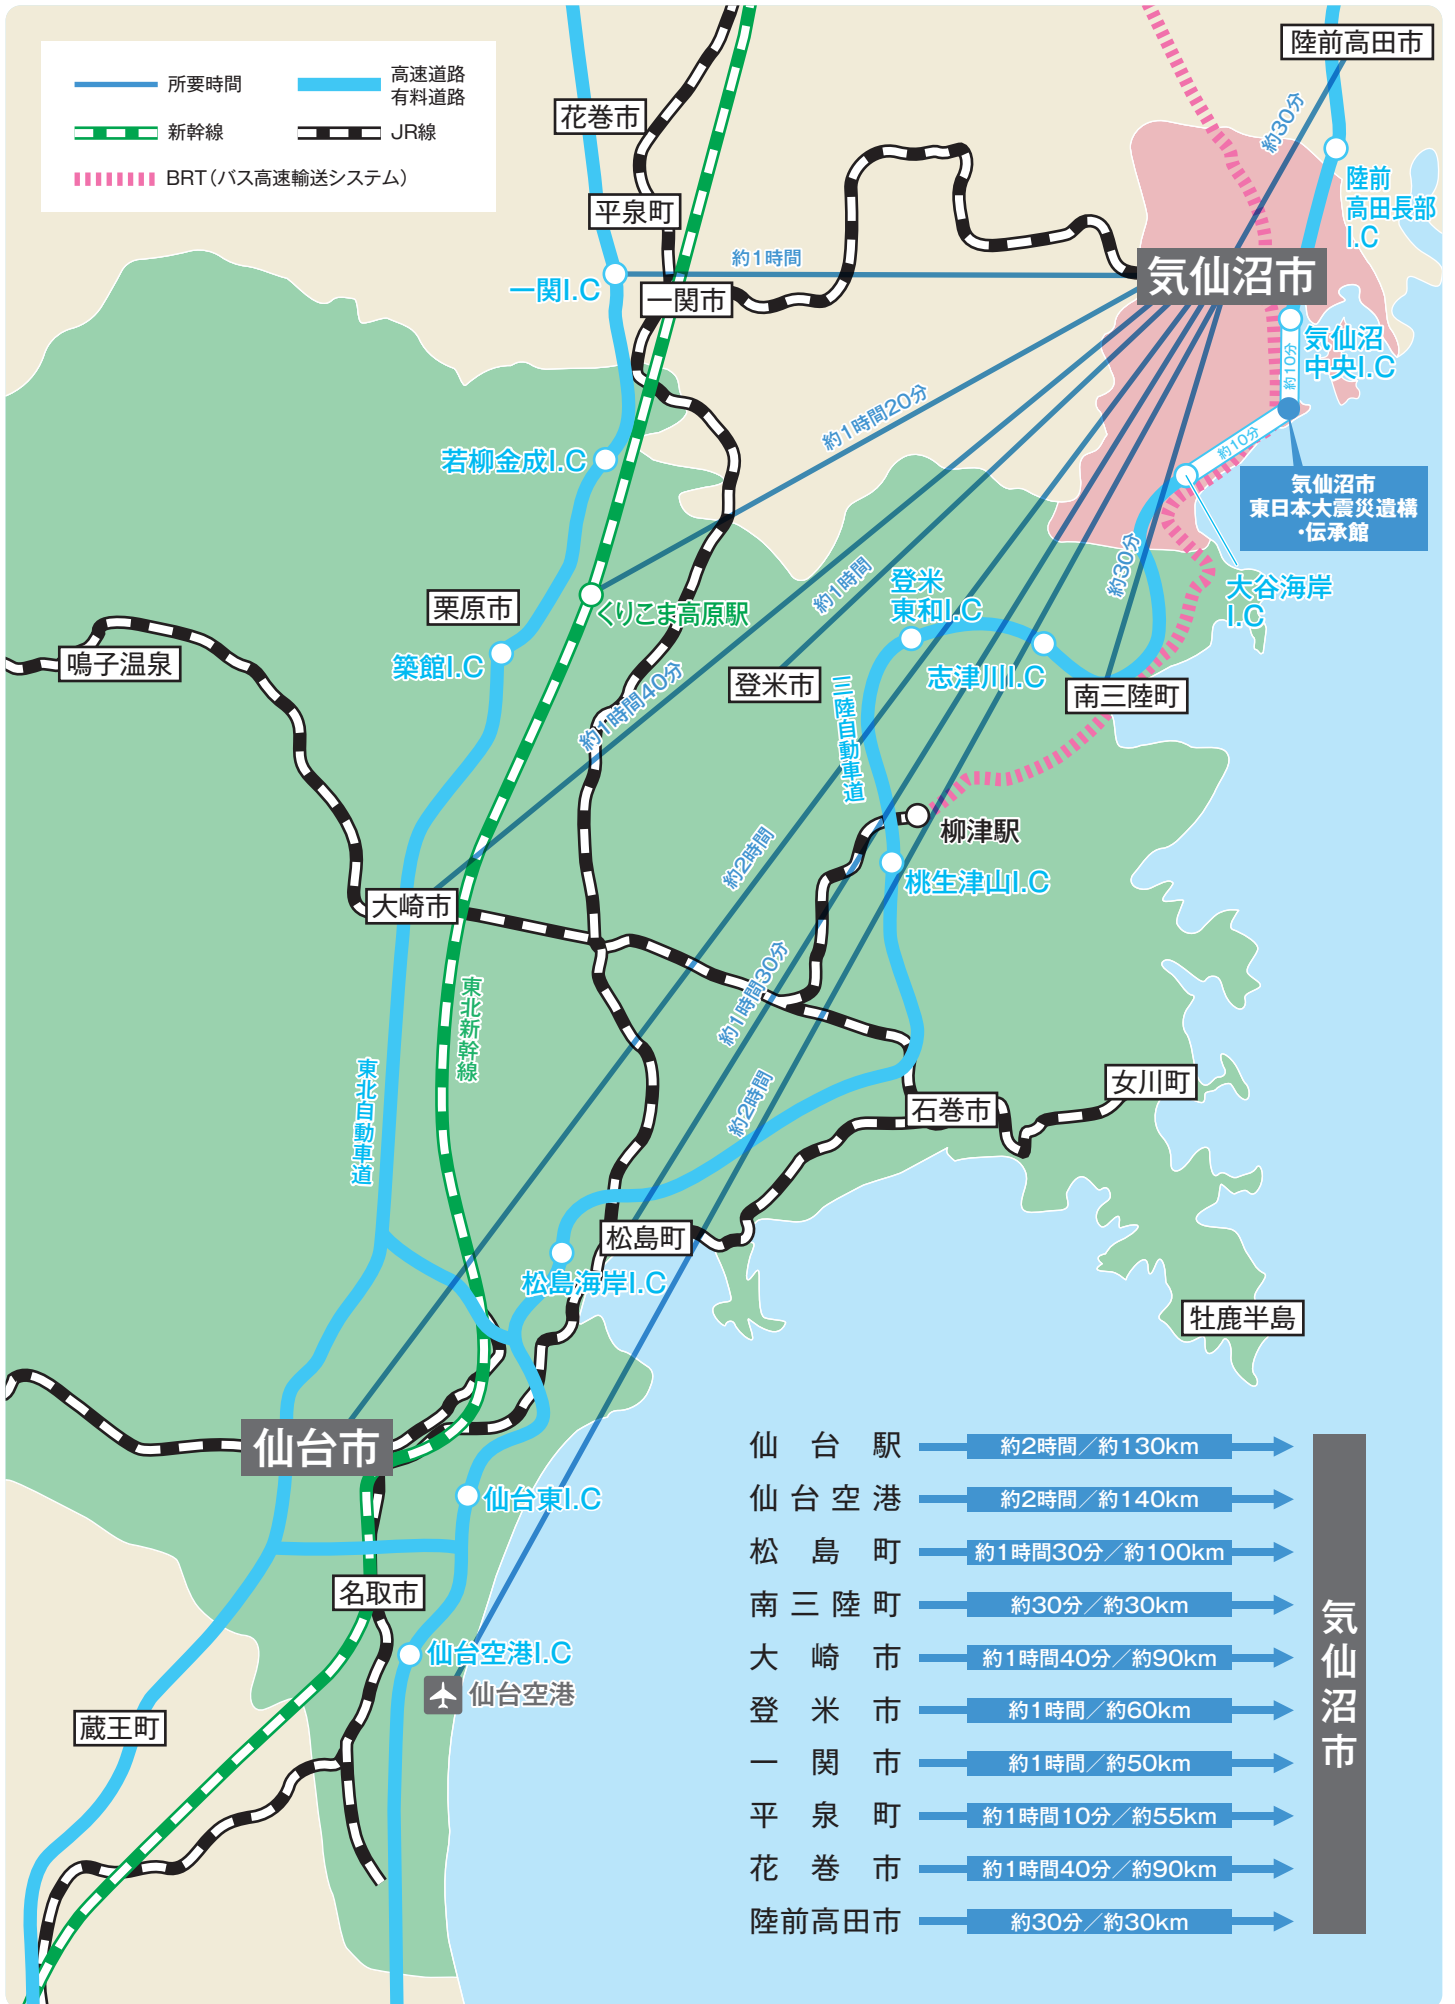

地図・交通

飛行機でお越しの方

札幌(新千歳)	約1時間10分	仙台空港
東京(成田)	約55分	
小松	約1時間	
名古屋(中部)	約1時間10分	
大阪(伊丹)	約1時間10分	

大阪(関西)	約1時間20分	仙台空港
神戸	約1時間25分	
広島	約1時間20分	
福岡	約1時間40分	
沖縄(那覇)	約2時間30分	

電車でお越しの方

※1:北海道新幹線[新函館(仮称)~新青森]間 開業(平成27年度)
 ※2:北陸新幹線[金沢~長野]間 開業(平成26年度)